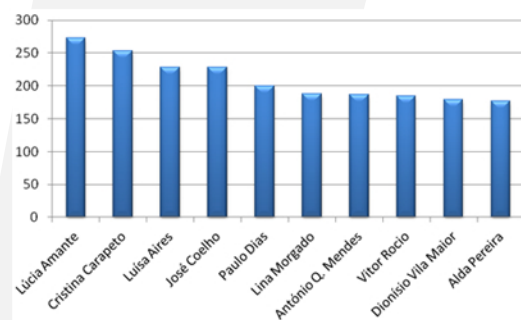

DESPACHO Nº 95/R/2013

DEPÓSITO DE DOCUMENTOS NO REPOSITÓRIO ABERTO

Total de documentos depositados

Ranking de autores por número de documentos depositados

Documentos depositados por ano de publicação

Downloads efetuados por país

Ranking de autores por número de consultas efetuadas

Auto-Arquivo | Provas Académicas 2013 | 2014

Número de documentos depositados por tipo de acesso

A linguagem dos dados confirma que estamos no bom caminho