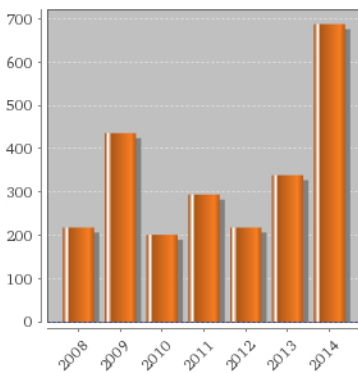

REPOSITÓRIO AbERTO

Nova Política | Novas Configurações

UNIVERSIDADE
AbERTA
www.uab.pt

"A sustentabilidade da missão e projeto para a educação aberta e em rede na Sociedade Digital, por parte da Universidade Aberta, instituição pública de Ensino a Distância e eLearning, tem na Política Institucional de Acesso Aberto um dos seus principais instrumentos para a concretização do acesso livre à literatura e produção científica."

DESPACHO Nº 95/R/2013

DEPÓSITO DE DOCUMENTOS NO REPOSITÓRIO ABERTO

Total de documentos depositados