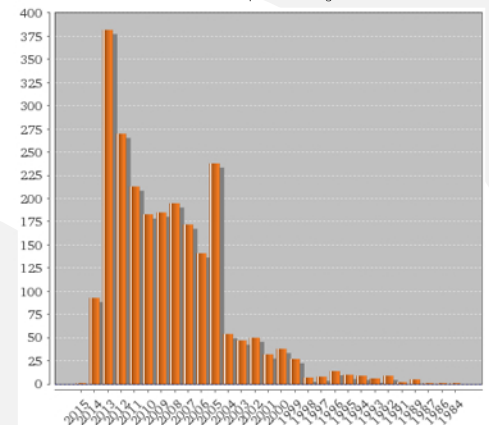

DESPACHO Nº 95/R/2013

DEPÓSITO DE DOCUMENTOS NO REPOSITÓRIO ABERTO

Total de documentos depositados

Ranking de autores por número de documentos depositados

Documentos depositados por ano de publicação

Downloads efetuados por país

Ranking de autores por número de consultas efetuadas

Auto-Arquivo | Provas Académicas 2013 | 2014

Número de documentos depositados por tipo de acesso

A linguagem dos dados confirma que estamos no bom caminho