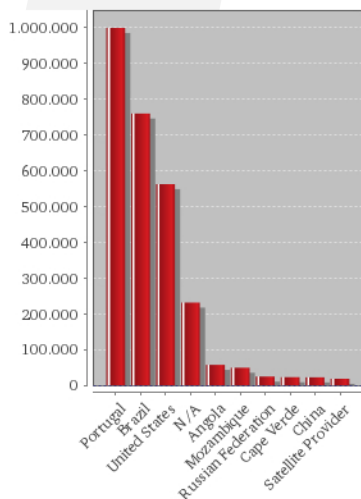

DESPACHO Nº 95/R/2013

DEPÓSITO DE DOCUMENTOS NO REPOSITÓRIO ABERTO

Total de documentos depositados

Ranking de autores por número de documentos depositados

Documentos depositados por ano de publicação

Downloads efetuados por país

Ranking de autores por número de consultas efetuadas

Auto-Arquivo | Provas Académicas 2013 | 2014

Número de documentos depositados por tipo de acesso

A linguagem dos dados confirma que estamos no bom caminho